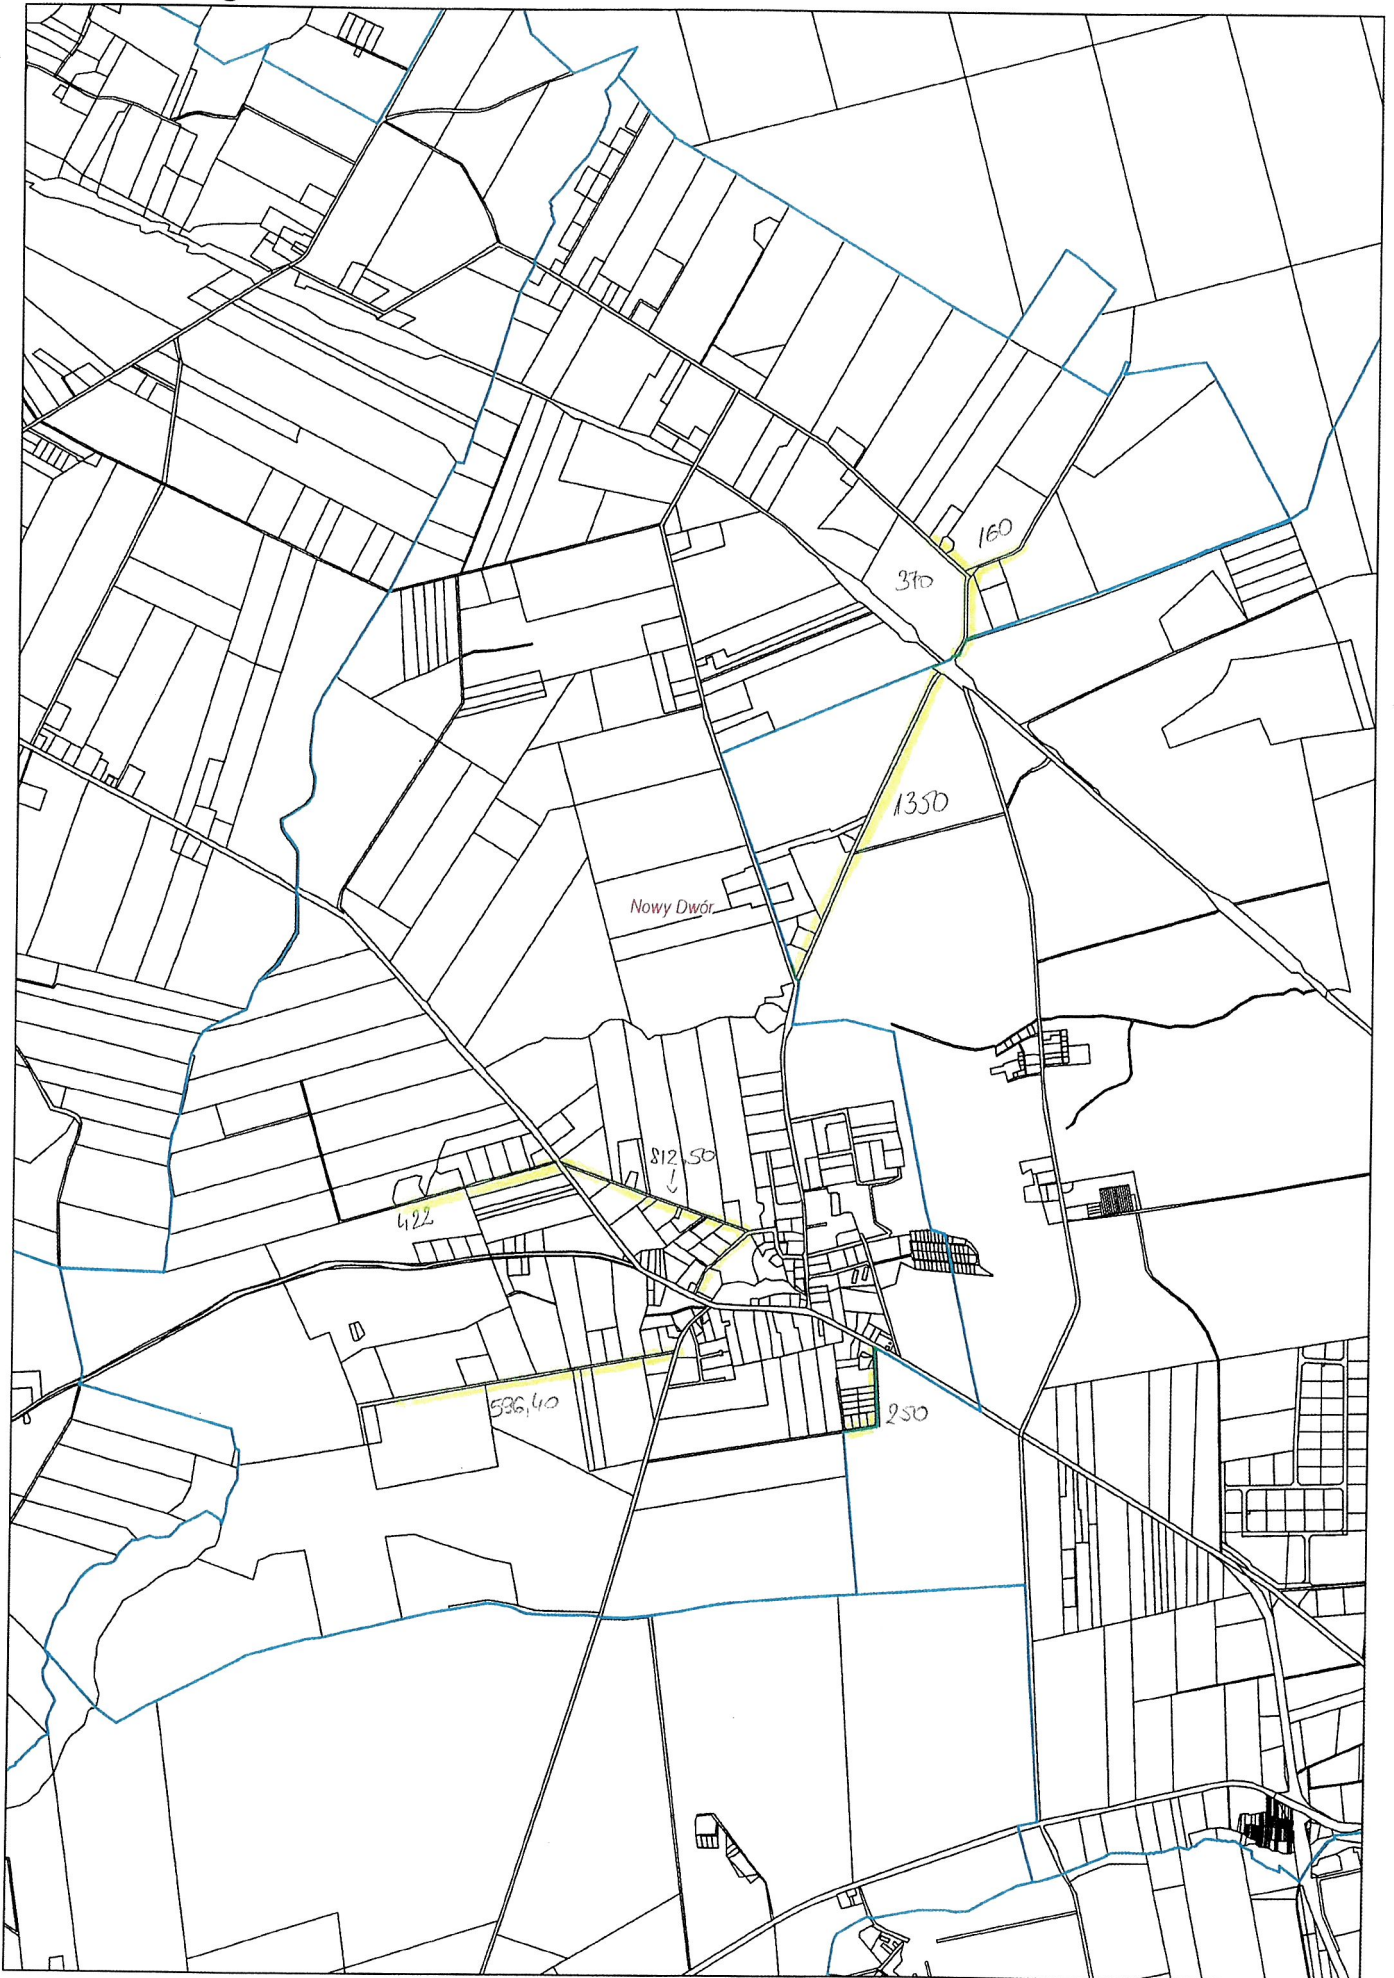

Salno 3,77 km

Gogolin 4,32km

Gogolinek 7,21 km

Byszewo 1,85km

Nowy Dwór 3,96km

Skarbiewo 2,98 km