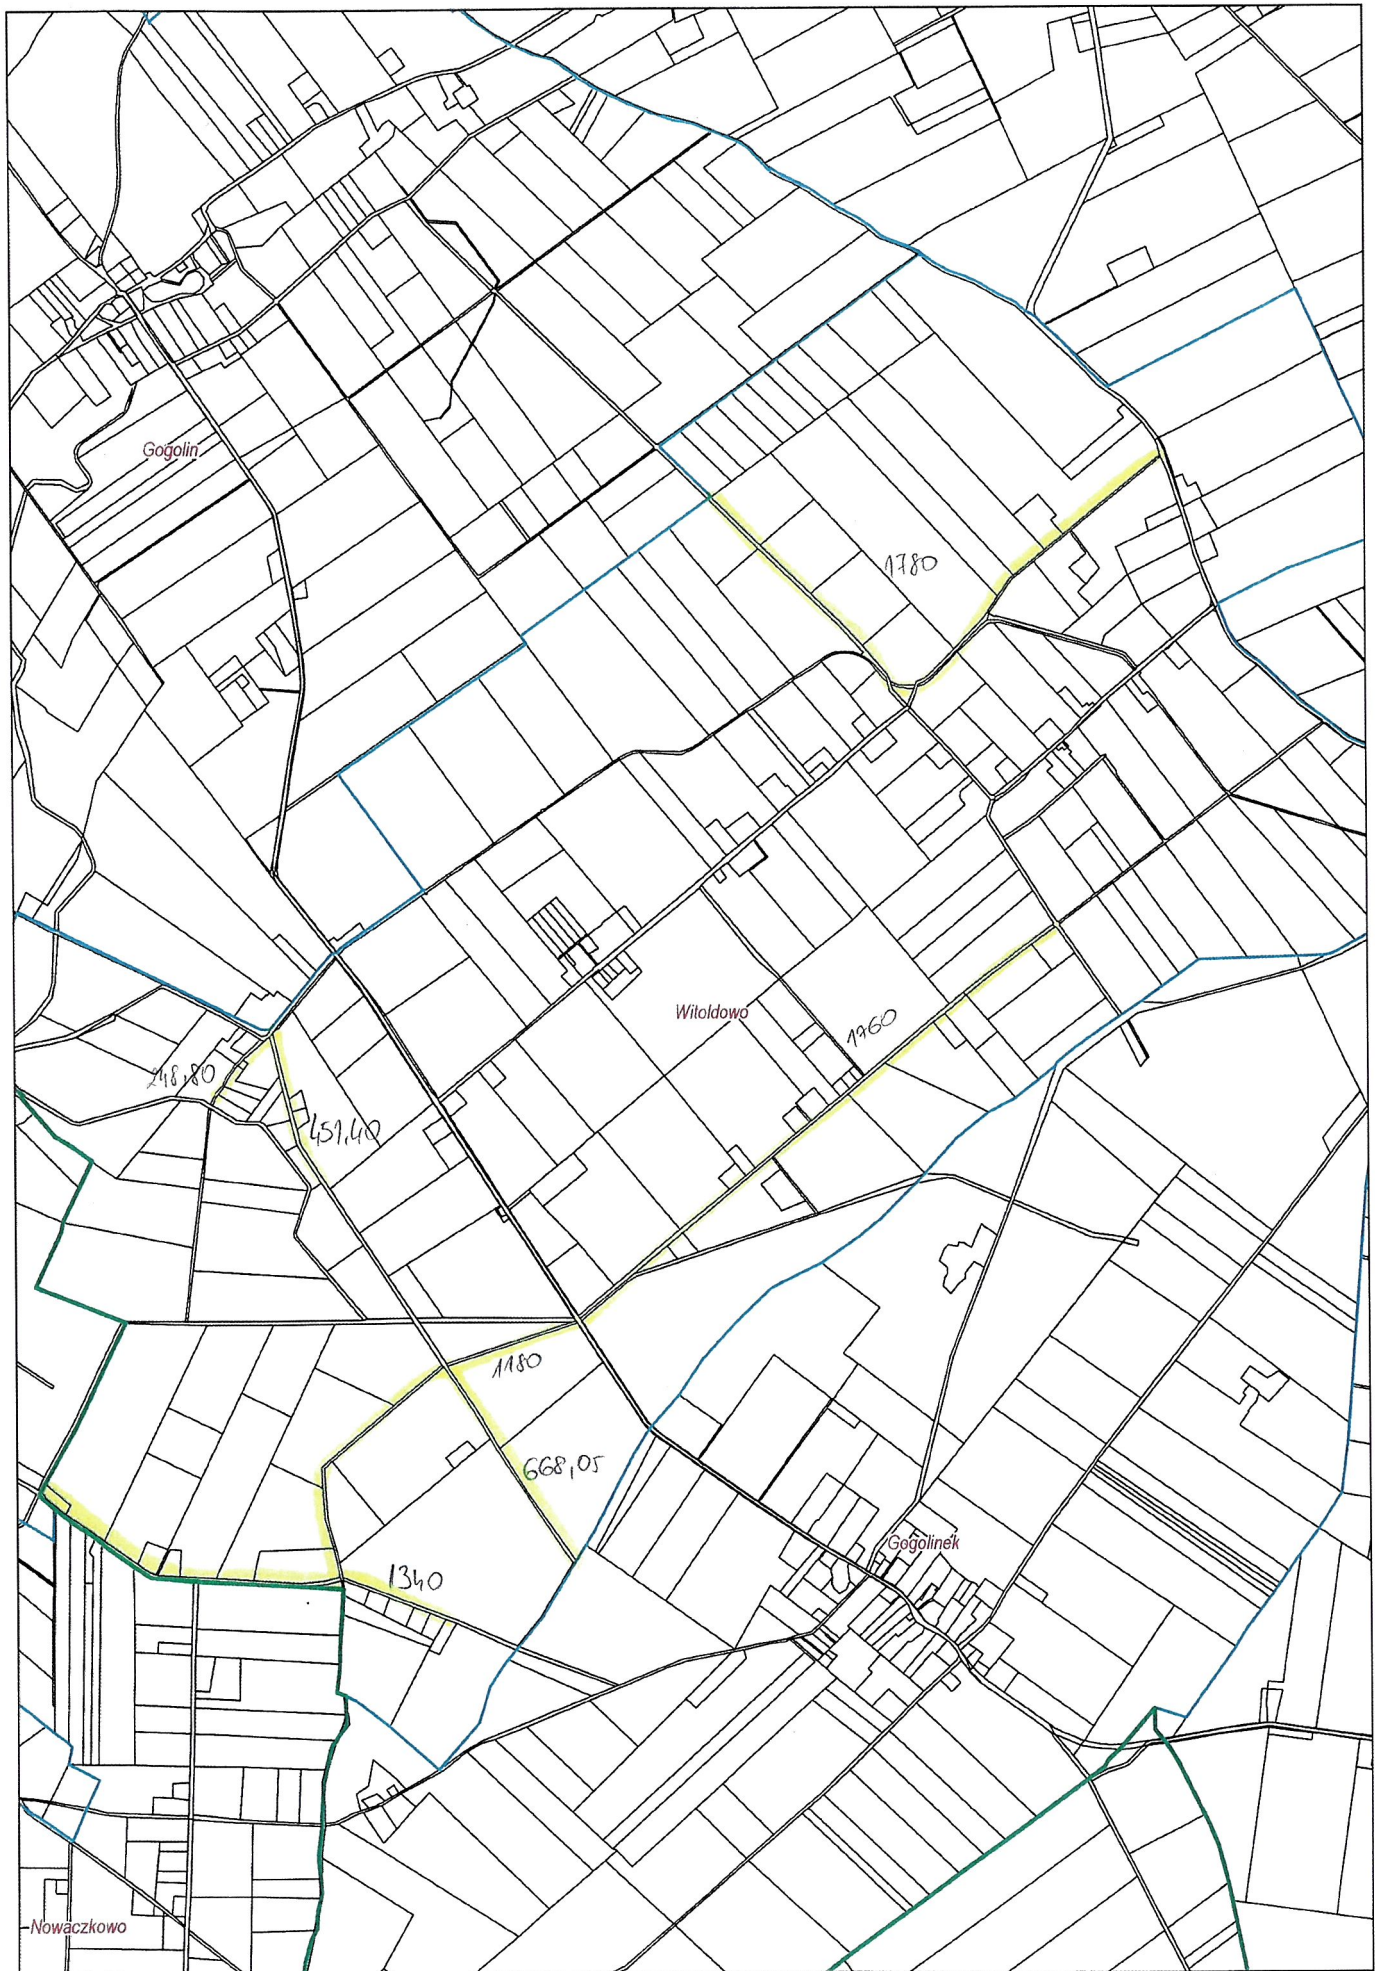

Salno 3,77 km

Gogolin 4,32km

Gogolinek 7,21 km

Byszewo 1,85km

Nowy Dwór 3,96km

Skarbiewo 2,98 km