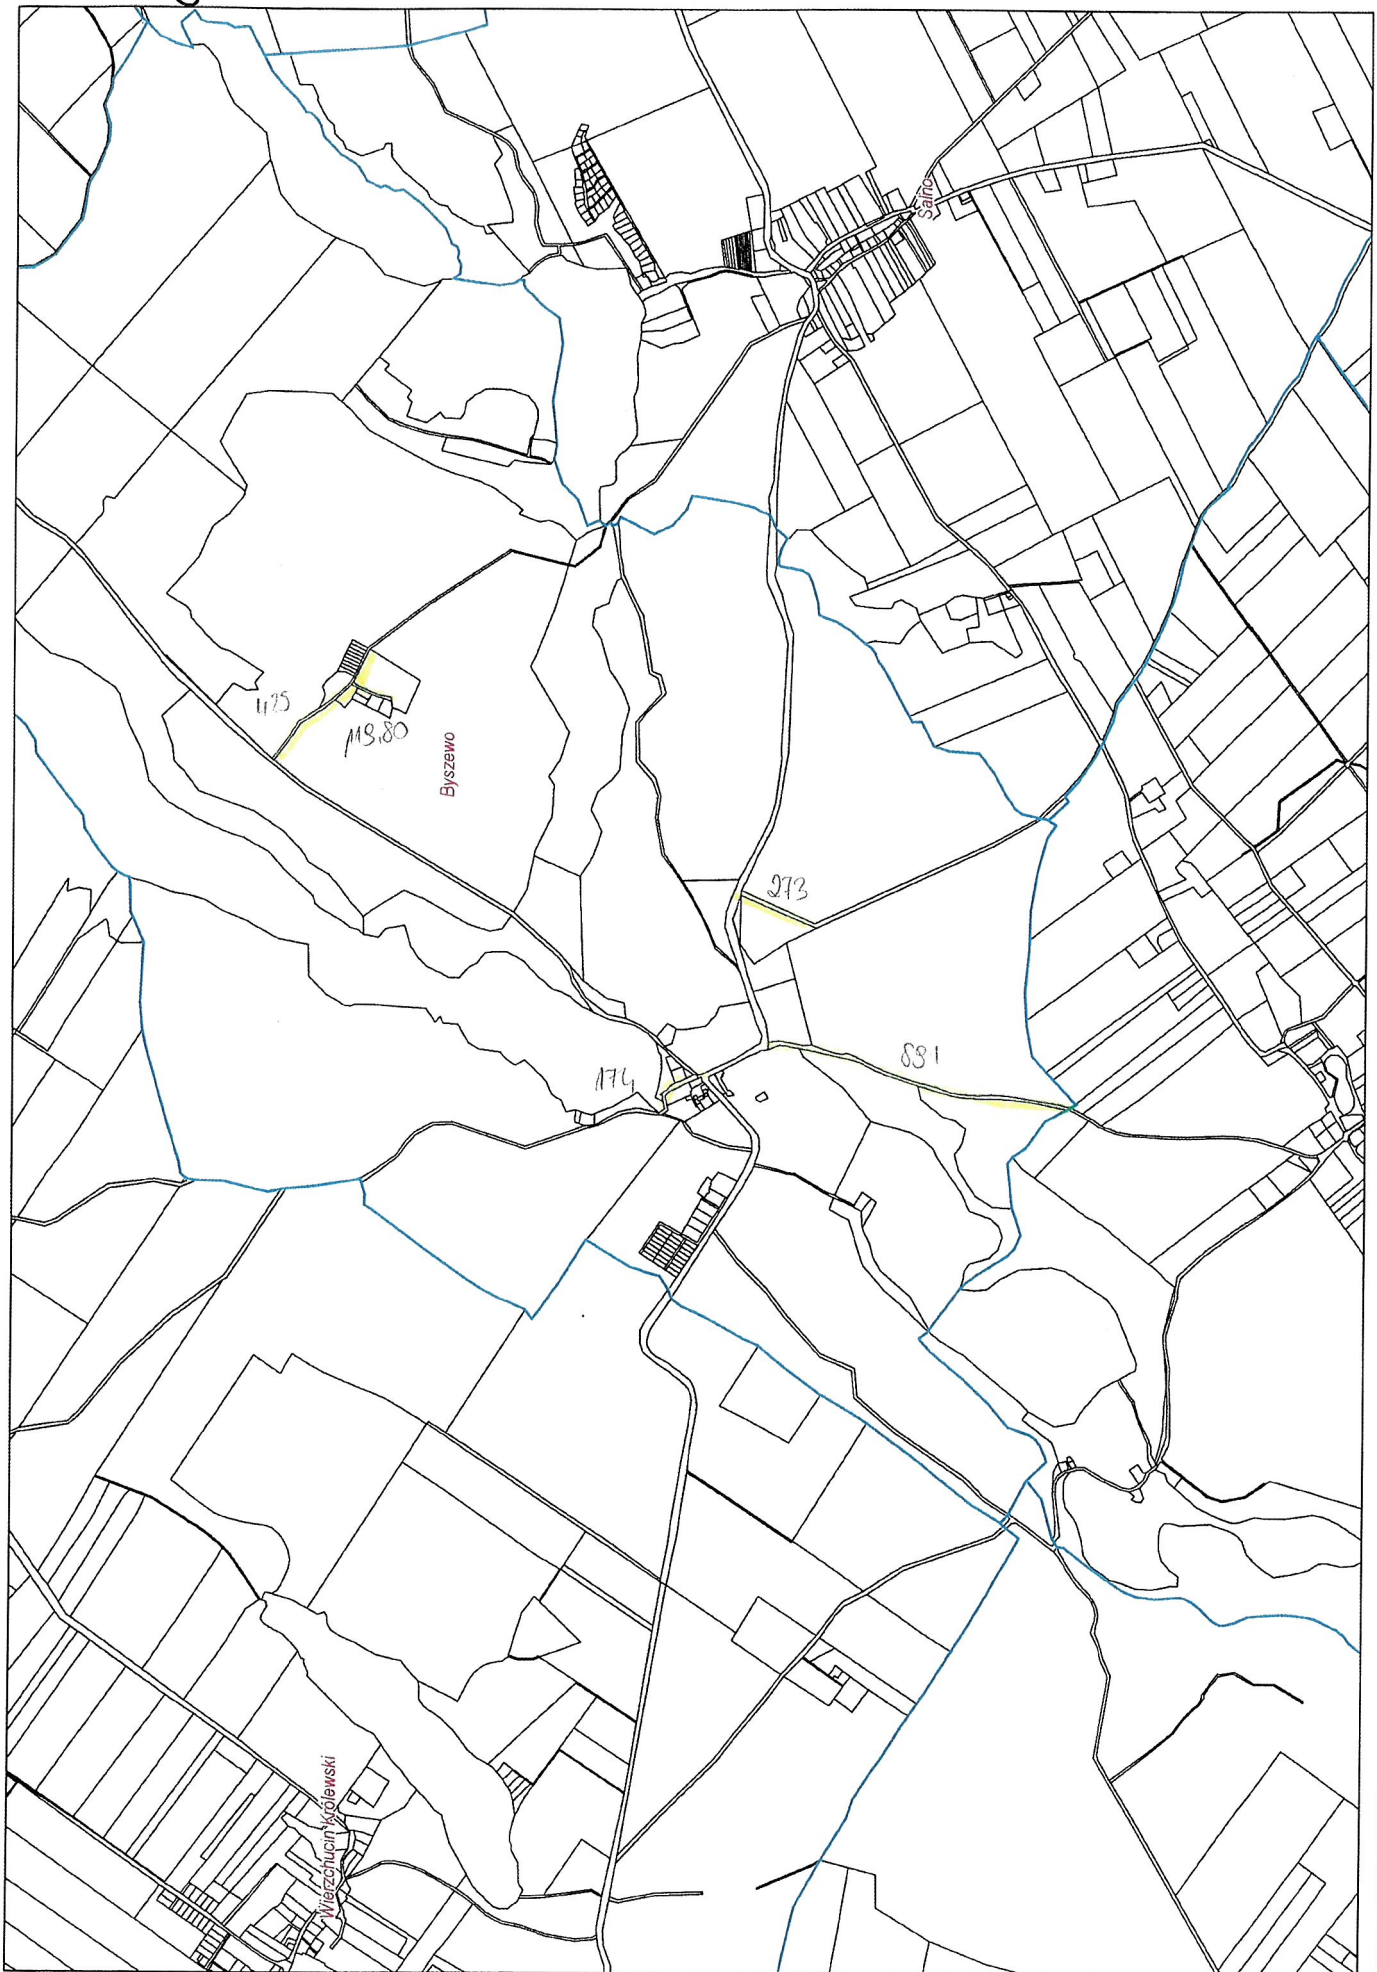

Salno 3,77 km

Gogolin 4,32km

Gogolinek 7,21 km

Byszewo 1,85km

Nowy Dwór 3,96km

Skarbiewo 2,98 km