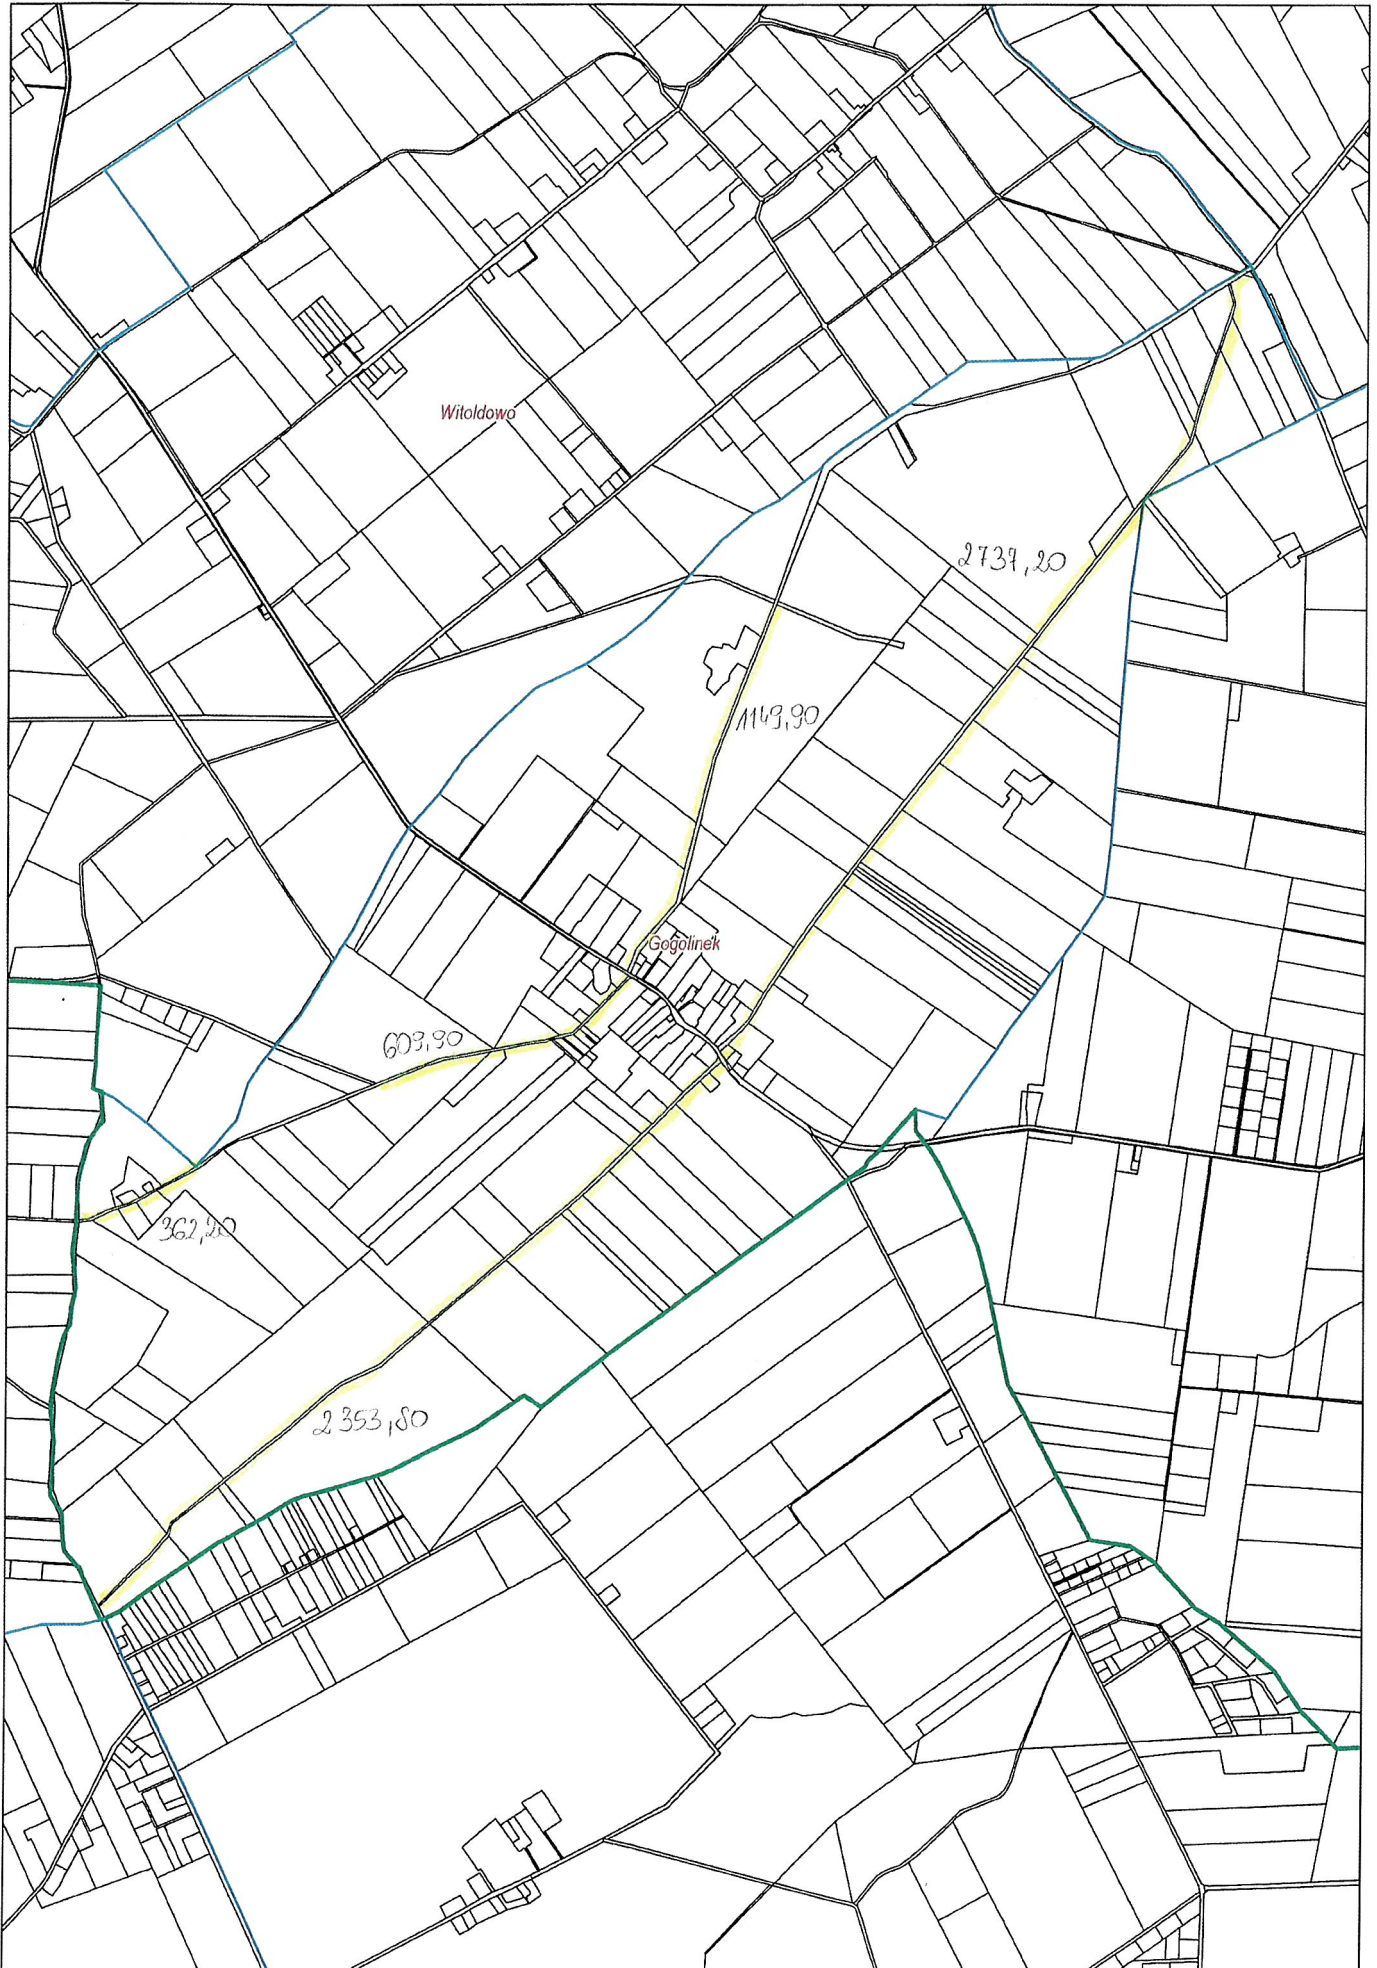

Salno 3,77 km

Gogolin 4,32km

Gogolinek 7,21 km

Byszewo 1,85km

Nowy Dwór 3,96km

Skarbiewo 2,98 km