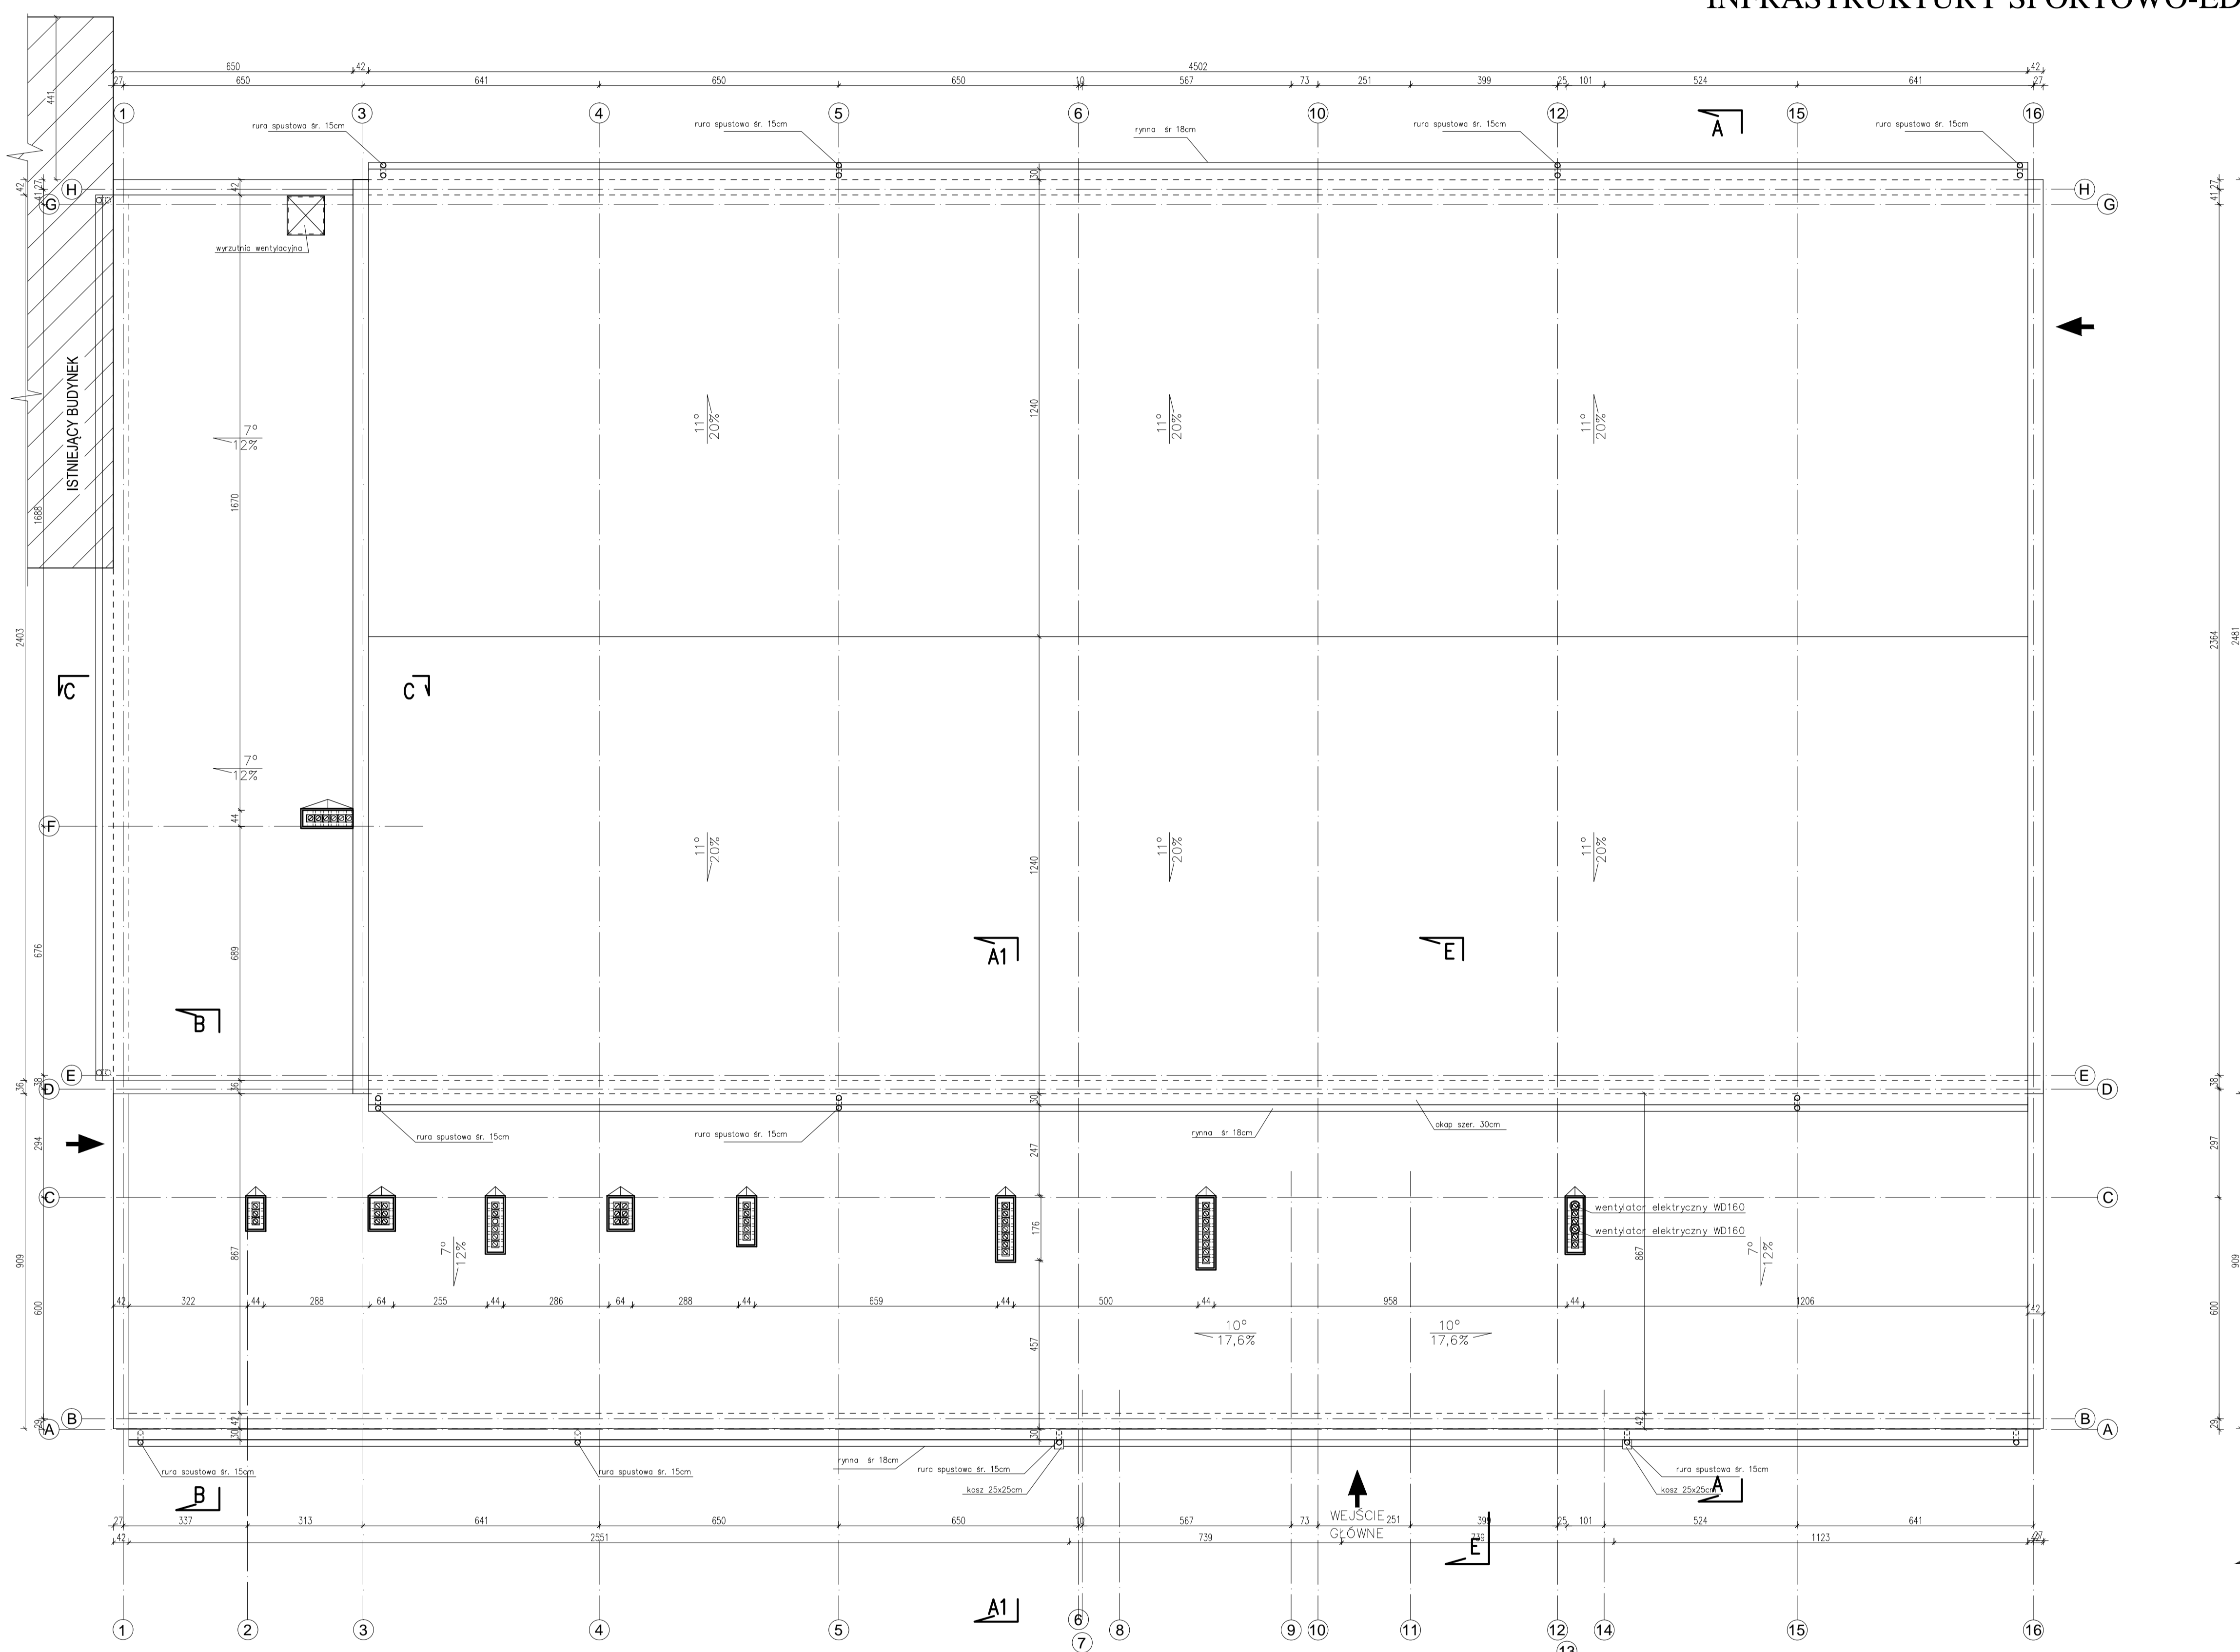

STRATEGICZNA ROZBUDOWA
INFRASTRUKTURY SPORTOWO-EDUKACYJNEJ

RZUT DACHU
skala 1:100

arch-dom
Białostocka 28
21-500 Białystok
tel. (843) 342-00-36